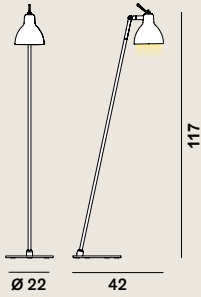

Ø 10

Ø 13,5

Ø 10

Ø 13,5

Ø 7,8

Ø 13,5

pag 286-287

(H5)

Ø 10

Ø 13,5

Catalogue

Diffuser (glass)

Coloured cable (H5)

Luxy: Floor / Table

cod: F0 Glam, T0 Glam

Ø 13,5

Ø 13,5

Light Source

E14 LED

Class

A / A+ / A++

Luxy: Ceiling-Wall / Ceiling / Suspension

cod: H0 Glam, H5 Glam

Ø 10

Ø 13,5

Ø 7,8

Ø 13,5

Ø 10

Ø 13,5

Light Source

E14 LED

Class