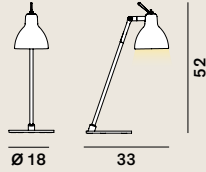

Luxy: Floor / Table

cod: F0 Glam, T0 Glam

Ø 13,5

Ø 13,5

Light Source

E14 LED

Class

A / A+ / A++

Luxy: Ceiling-Wall / Ceiling / Suspension

cod: H0 Glam, H5 Glam

Ø 10

Ø 13,5

Ø 7,8

Ø 13,5

Ø 10

Ø 13,5

Light Source

E14 LED

Class

A / A+ / A++

Catalogue

Black
Metallic

Diffuser (glass)

White
(glossy)

Gold
(glossy)

Copper
(glossy)

Smoky
(glossy)

Coloured cable (H5)

Black