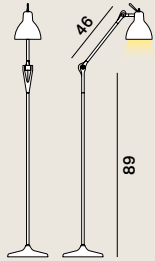

Luxy: Floor / Table

cod: F1, T1, T2

Light Source E14 LED

Class A / A+ / A++

Ø 13,5

Ø 20,4

Ø 13,5

Ø 20,4

Ø 13,5

Ø 20,4

Luxy: Wall

cod: W0, W1, W2

Light Source E14 LED

Class A / A+ / A++

Ø 13,5

Ø 8

Ø 10

Ø 13,5

Ø 10

Ø 13,5

Ø 7,8

Ø 13,5

pag 286-287

(H5)

Ø 13,5

Ø 7,8

Ø 13,5

Ø 10

Ø 13,5

Light Source

E14 LED

Class