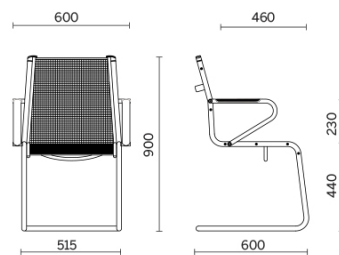

Ice

Ice is the collection of seating for executive and managerial offices, also including a model suitable for meeting rooms and waiting rooms. Featuring a fine covering in black breathable mesh, Ice is outlined by an understated outer frame in tubular steel, available in chromed or gloss black finish. The armrests built into the structure are coordinated with the seat, with the possibility of top upholstery in three different finishes.

Models

Executive

Manager

Visitor chair
sled base

Materials and colours

Upholstery

Mesh RP - Net Medium /
Plastitex
Available colours 1

Questo prodotto è garantito 5 anni. Sitland Spa si riserva di apportare modifiche e/o migliorie di carattere tecnico ed estetico ai propri modelli e prodotti in qualsiasi momento e senza preavviso. Le foto e i colori visualizzati sono puramente indicativi e possono variare rispetto alla realtà. Per maggiori informazioni si prega di contattare il nostro Servizio Clienti service@sitland.com