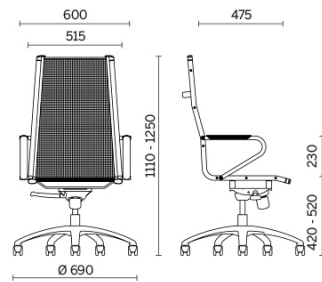

Ice

Ice is the collection of seating for executive and managerial offices, also including a model suitable for meeting rooms and waiting rooms. Featuring a fine covering in black breathable mesh, Ice is outlined by an understated outer frame in tubular steel, available in chromed or gloss black finish. The armrests built into the structure are coordinated with the seat, with the possibility of top upholstery in three different finishes.

Models

Executive

Manager

Visitor chair
sled base

Materials and colours

Upholstery

Mesh RP - Net Medium /
Plastitex
Available colours 1

Questo prodotto è garantito 5 anni. Sitland Spa si riserva di apportare modifiche e/o migliorie di carattere tecnico ed estetico ai propri modelli e prodotti in qualsiasi momento e senza preavviso. Le foto e i colori visualizzati sono puramente indicativi e possono variare rispetto alla realtà. Per maggiori informazioni si prega di contattare il nostro Servizio Clienti service@sitland.com