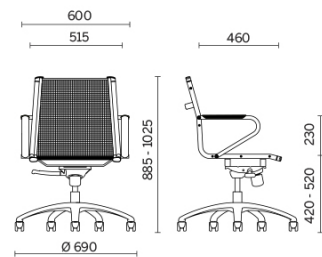

Ice

Ice is the collection of seating for executive and managerial offices, also including a model suitable for meeting rooms and waiting rooms. Featuring a fine covering in black breathable mesh, Ice is outlined by an understated outer frame in tubular steel, available in chromed or gloss black finish. The armrests built into the structure are coordinated with the seat, with the possibility of top upholstery in three different finishes.

Models

Executive

Manager

Visitor chair
sled base

Materials and colours

Upholstery

Mesh RP - Net Medium /
Plastitex
Available colours 1

Questo prodotto è garantito 5 anni. Sitland Spa si riserva di apportare modifiche e/o migliorie di carattere tecnico ed estetico ai propri modelli e prodotti in qualsiasi momento e senza preavviso. Le foto e i colori visualizzati sono puramente indicativi e possono variare rispetto alla realtà. Per maggiori informazioni si prega di contattare il nostro Servizio Clienti service@sitland.com