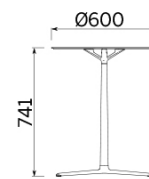

Projects

Salone Internazionale del Mobile di Milano 2018, Milano, Italy (2018)
Sitland chez Gabriel, Parigi, France (2018)

Models

H 365 top ?
600 mm

H 740 top ?
600 mm

H 1055 top ?
600 mm